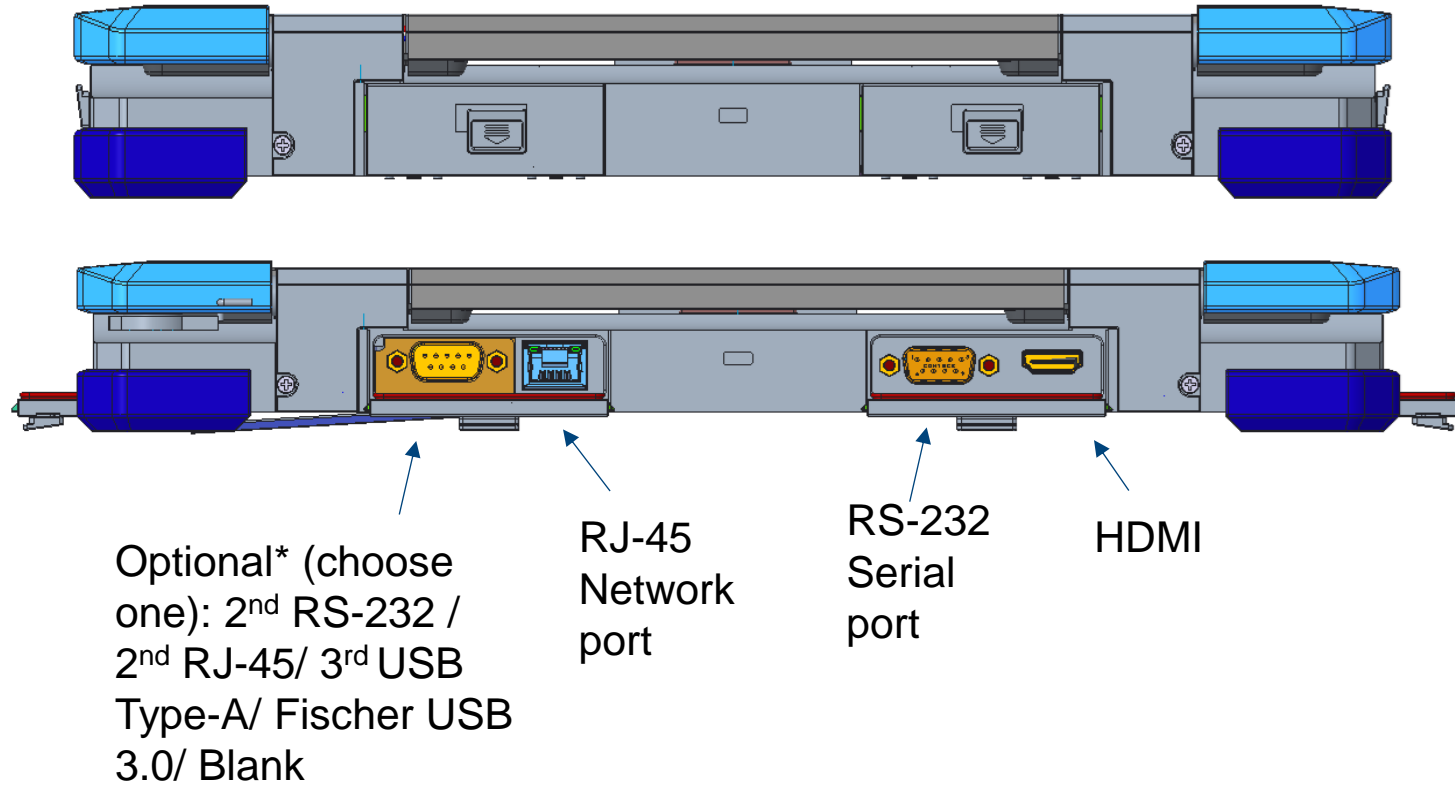

7330 – Vista trasera