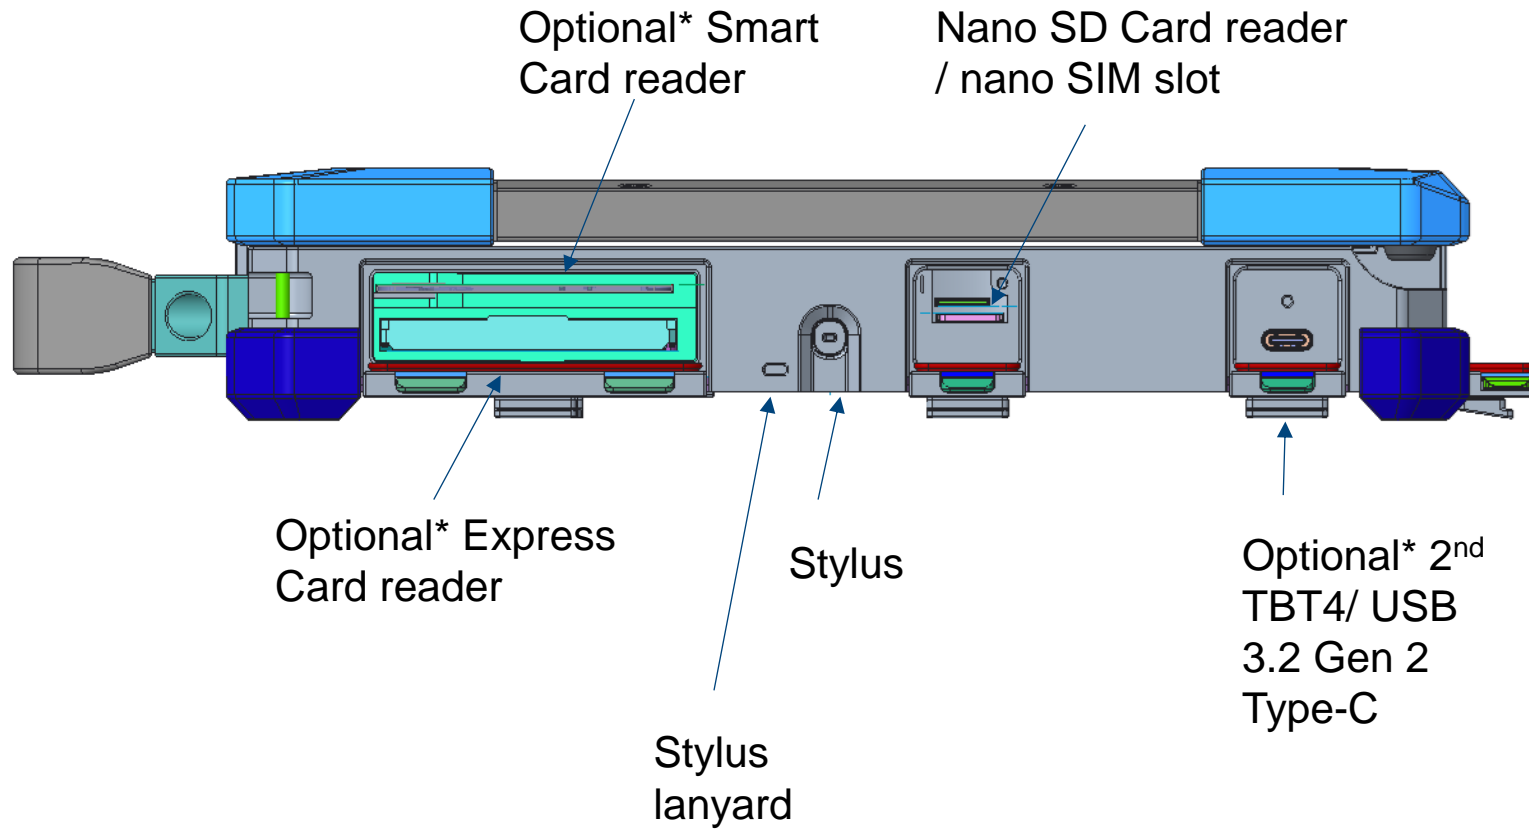

Dual Speakers for better video conferencing

5430/7330– Vista inferior

5430/7330 – Vista frontal

5430 – Vista trasera

5430 – Lado derecho

5430 – Lado Izquierdo

7330 – Vista trasera

7330 – Lado derecho

7330 – Lado Izquierdo

7424 vs 7330

7220 + 5430 + 7330

Rugged Control Center

Dell Rugged Control Center es un software que **mejora la productividad** y permite flujos de trabajo en entornos difíciles. Permite a los usuarios **personalizar su máquina rugged accediendo a aplicaciones**, configurando ajustes y configurando accesos directos, todo desde una sola aplicación.