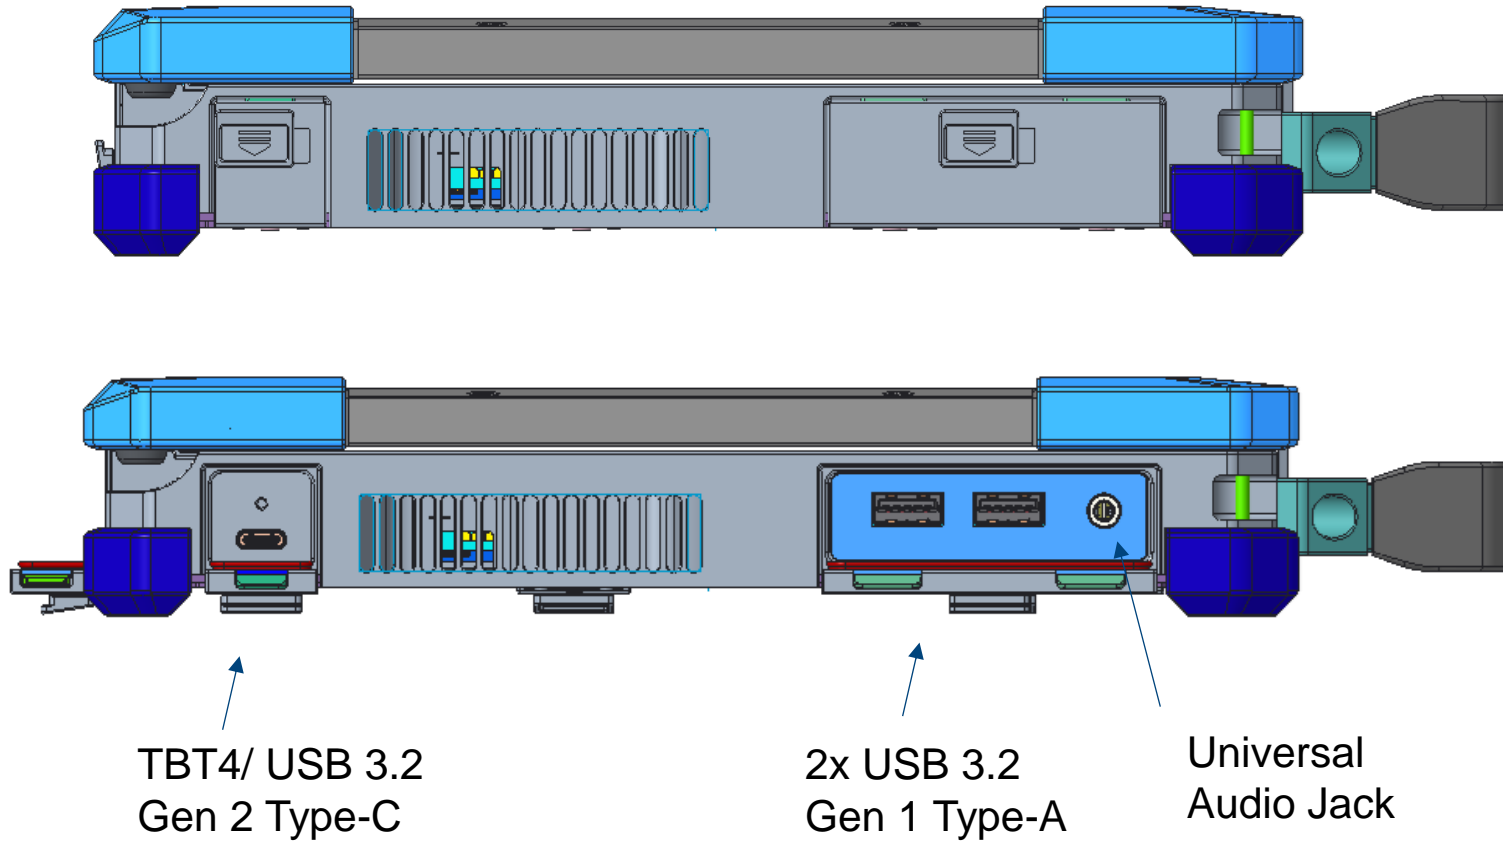

7330 – Lado Izquierdo

7424 vs 7330

7220 + 5430 + 7330

Rugged Control Center

Dell Rugged Control Center es un software que **mejora la productividad** y permite flujos de trabajo en entornos difíciles. Permite a los usuarios **personalizar su máquina rugged accediendo a aplicaciones**, configurando ajustes y configurando accesos directos, todo desde una sola aplicación.