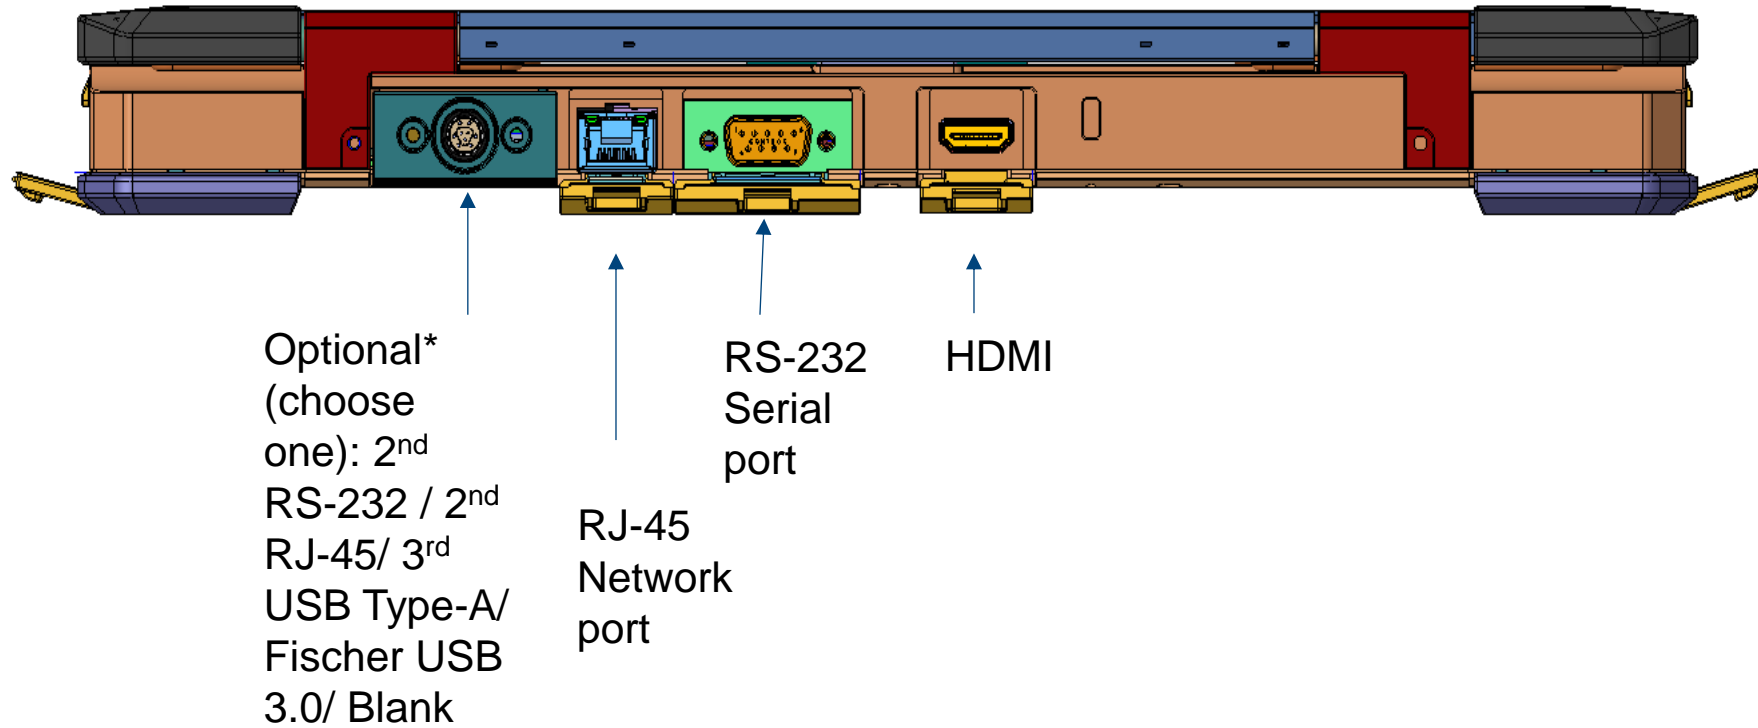

5430 – Vista trasera