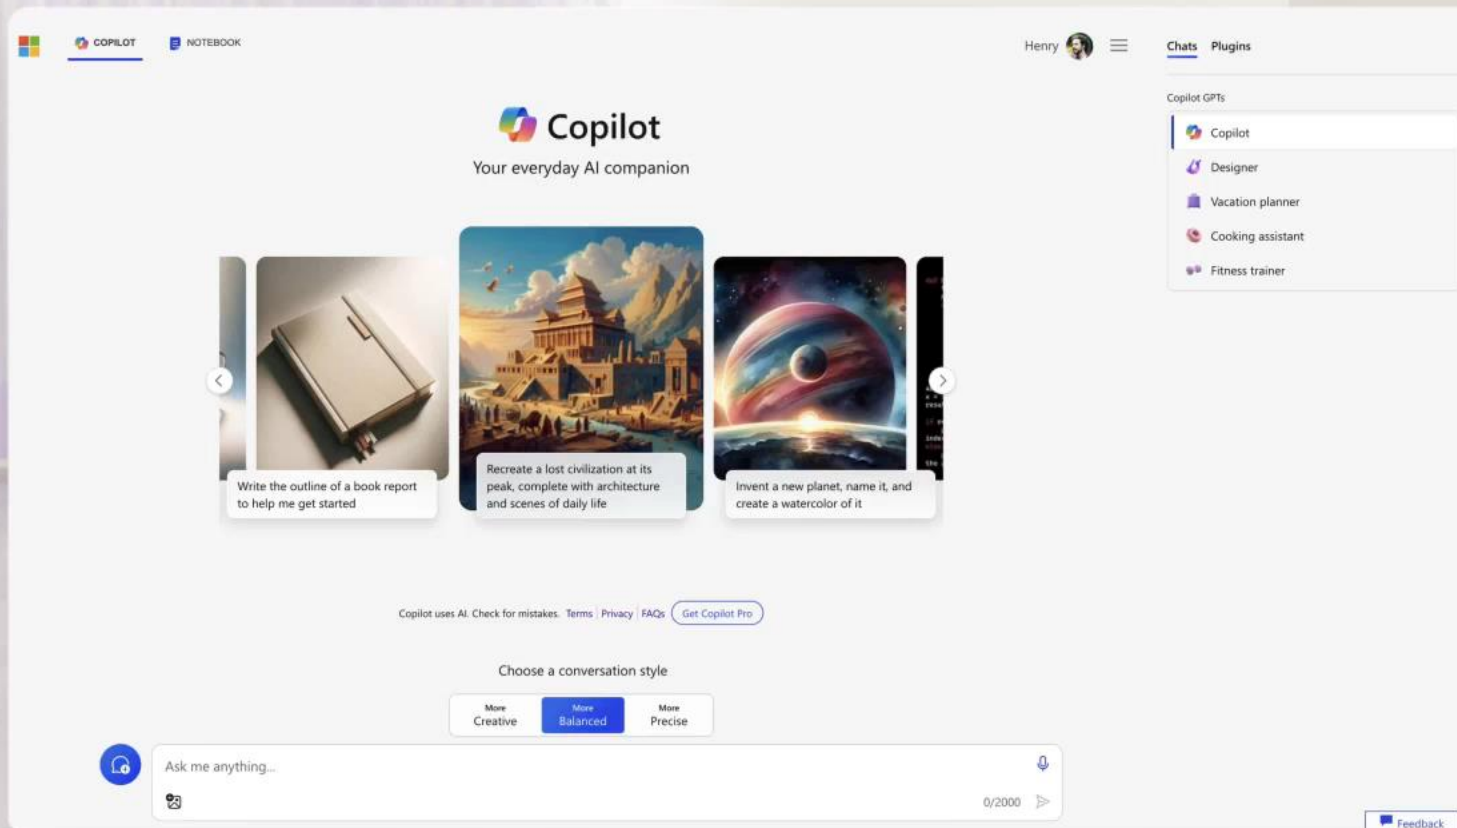

Obtenga un impulso en las tareas cotidianas con Copilot de Microsoft, su compañero de IA cotidiano.

La inteligencia se combina con la
simplicidad con

OptiPlex XE

OptiPlex Todo en uno, micro, factor de forma pequeño, torre y cliente delgado PORTFOLIO