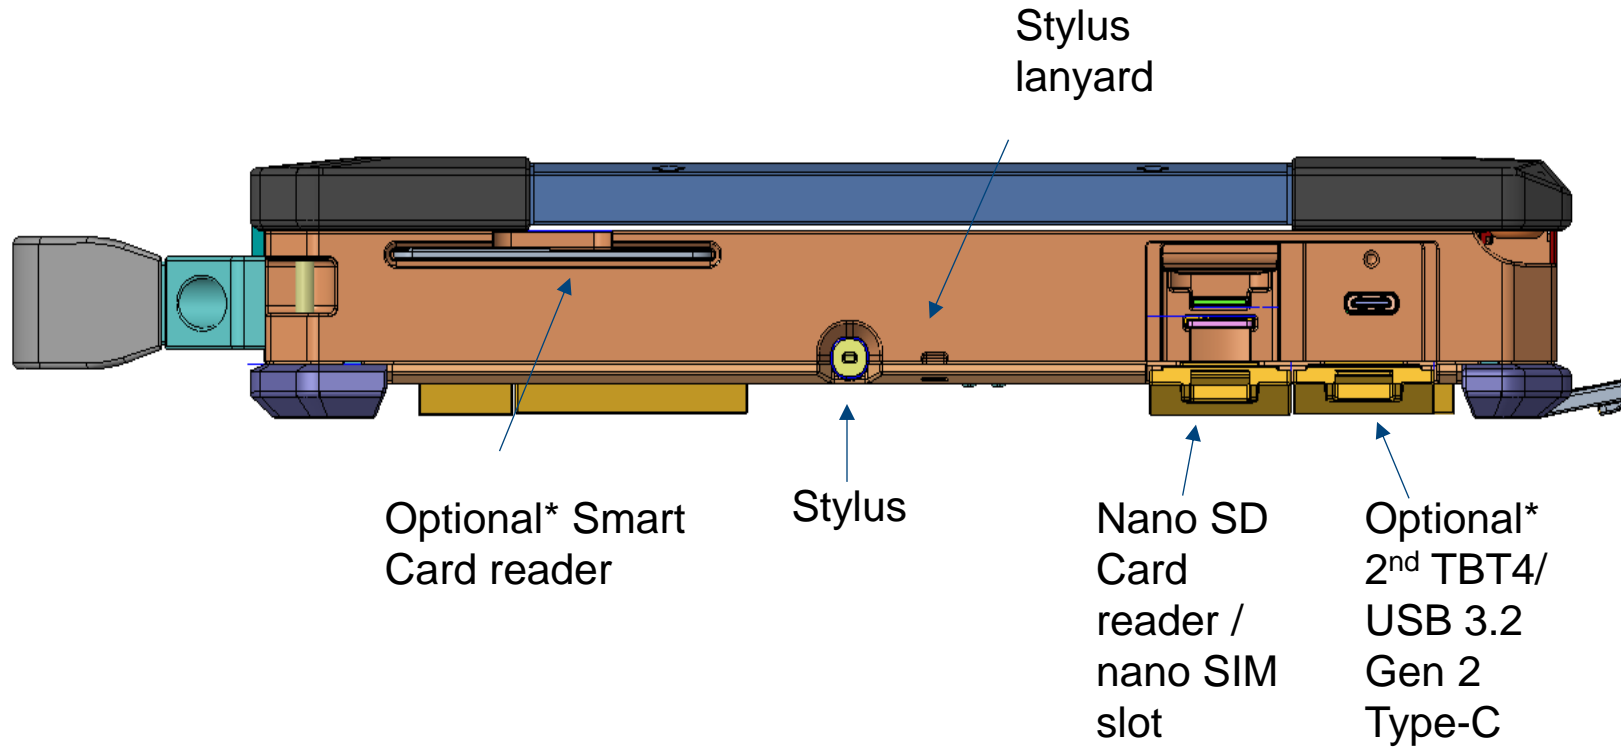

Dual Speakers for better video conferencing

5430/7330– Vista inferior

5430/7330 – Vista frontal

5430 – Vista trasera

5430 – Lado derecho

5430 – Lado Izquierdo

7330 – Vista trasera

7330 – Lado derecho

7330 – Lado Izquierdo

7424 vs 7330

7220 + 5430 + 7330

Rugged Control Center

Dell Rugged Control Center es un software que **mejora la productividad** y permite flujos de trabajo en entornos difíciles. Permite a los usuarios **personalizar su máquina rugged accediendo a aplicaciones**, configurando ajustes y configurando accesos directos, todo desde una sola aplicación.