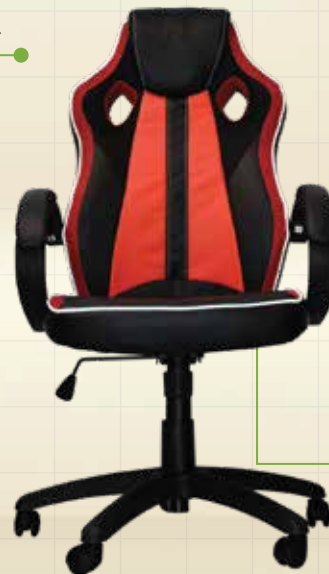

• SIL949

SILLA EJECUTIVA STARKEN PU

Modelo: HLC-2271L
Color: Negro / Rojo
Ancho: 25 pulg.
Alto: 44.5 pulg.
Profundidad: 22 pulg.
Peso: 17,6 kgs.
Soporte de Peso: 120 kgs.