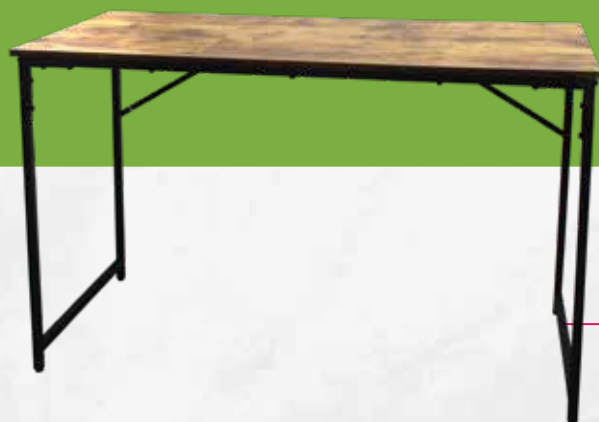

Profundidad: 23.6 pulg.

• ESC81

**ESCRITORIO EJECUTIVO
STARKEN GLASS**

Modelo: DC-B1641

Color: Blanco / Negro

Ancho: 63 pulg.

Alto: 30 pulg.

Profundidad: 63 pulg.