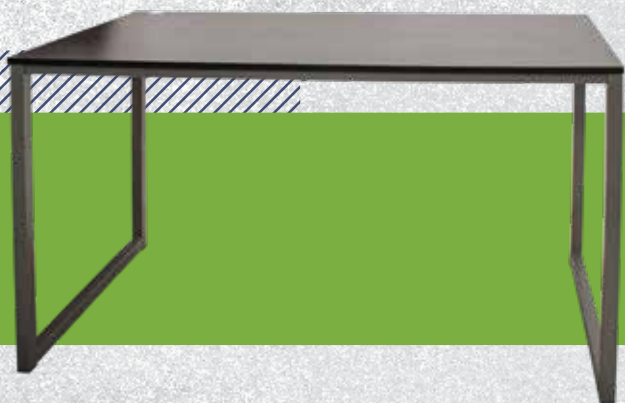

• MUE443

MUEBLE FOR PC STARKEN MELAMINE BLACK

Modelo: CD-013

Color: Negro

Ancho: 25 pulg.

Alto: 50 pulg.

Profundidad: 18 pulg.