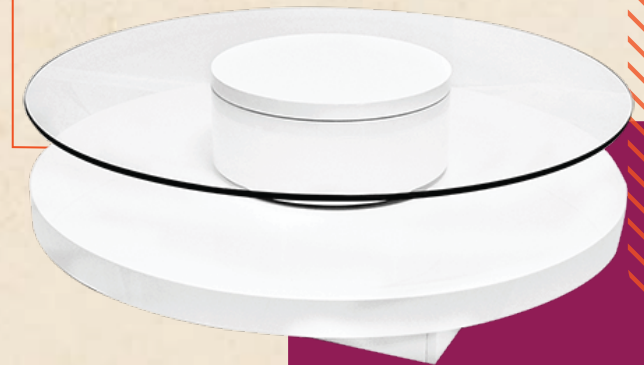

MESA DE CENTRO STARKEN

Modelo: CT-109

Color: Cristal Transparente / Blanco

Alto: 11.81 pulg.

Circunferencia: 39.37 pulg.

Peso: 45 kgs.

• MES86

MESA DE CENTRO STARKEN