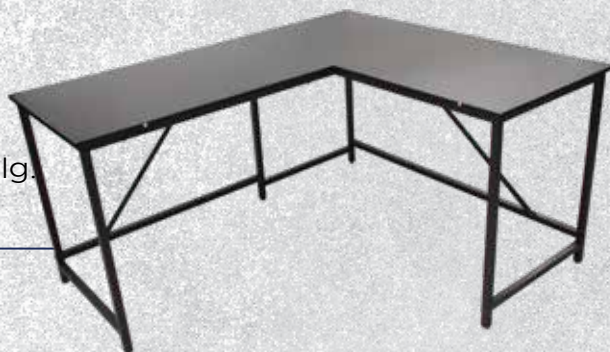

Modelo: CD-010

Color: Negro

Ancho: 58.5 pulg.

Alto: 30 pulg.

Profundidad: 49.5 pulg.

Peso: 110 kgs.

• MUE439

MUEBLE FOR PC STARKEN MELAMINE BLACK