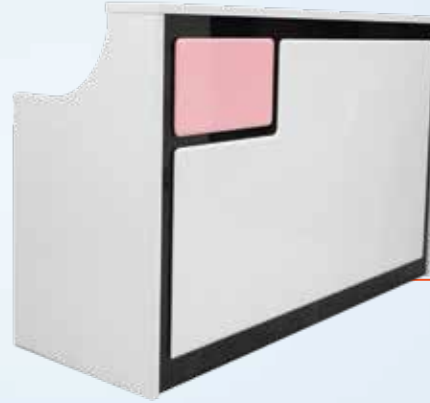

Modelo: YF-610
Color: Negro / Blanco
Ancho: 39.5 pulg.
Alto: 41.5 pulg.
Profundidad: 23.5 pulg.
Peso: 80 kgs.

• COU39

COUNTER P/RECEPCION STARKEN PARA 2 PERSONAS 1.6M

Modelo: YF-8216
Color: Blanco / Morado
Ancho: 63 pulg.
Alto: 41.5 pulg.
Profundidad: 23.5 pulg.
Peso: 110 kgs.