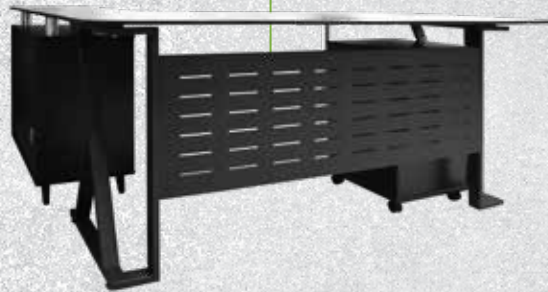

• ESC91

ESCRITORIO YIMEI CRISTAL

Modelo: YF-1508T
Color: Negro
Ancho: 71 pulg.
Alto: 29.5 pulg.
Profundidad: 63.5 pulg.
Peso: 120 kgs.