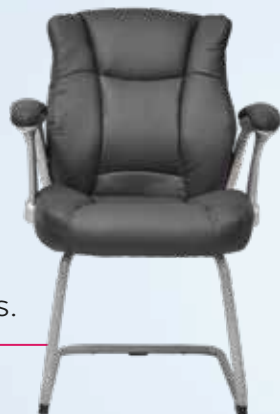

SILLAS DE ESPERA

LO NUEVO

• SIL585

SILLA DE ESPERA

Modelo: HLC-0631L-3
Color: Negro
Ancho: 25.5 pulg.
Alto: 37.7 pulg.
Profundidad: 21.6 pulg.
Peso: 17,5 kgs.
Soporte de Peso: 120 kgs.