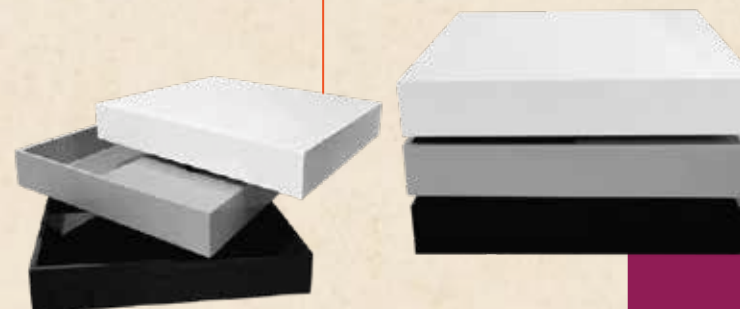

• MES145

MESA DE CENTRO STARKEN 40MM

Modelo: H126-2
Color: Blanco / Gris / Negro
Ancho: 27.6 pulg.
Alto: 27.6 pulg.
Profundidad: 15.7 pulg.
Peso: 36,5 kgs.