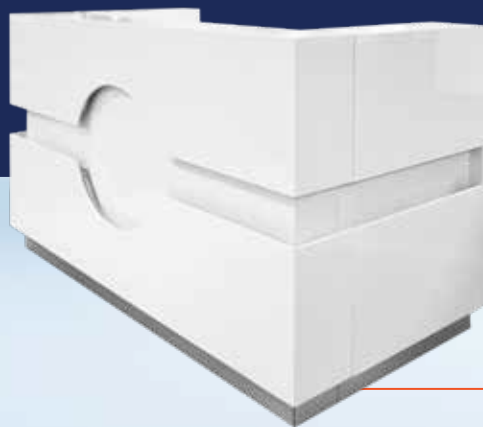

• COU28

COUNTER P/RECEPCION STARKEN

Modelo: YF-A207
Color: Blanco
Ancho: 63 pulg.
Alto: 42 pulg.
Profundidad: 31.5 pulg.
Peso: 150 kgs.