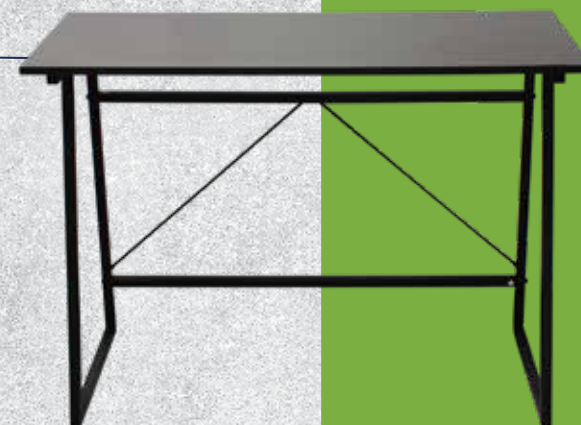

• MUE439

MUEBLE FOR PC STARKEN MELAMINE BLACK

Modelo: CD-009

Color: Haya / Claro

Ancho: 39.5 pulg.

Alto: 28.5 pulg.

Profundidad: 19 pulg.