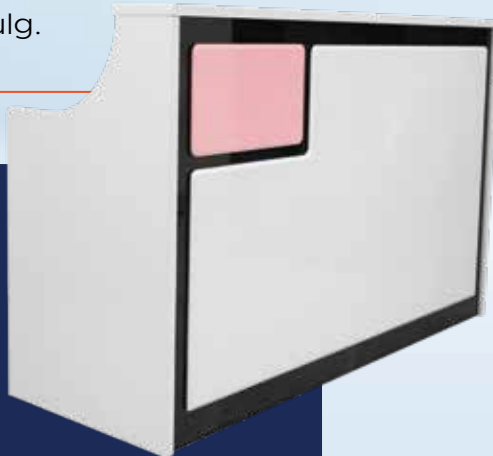

• COU40

COUNTER P/RECEPCION STARKEN 1.2M

Modelo: YF-8212
Color: Blanco / Morado
Ancho 47.5 pulg.
Alto: 41.5 pulg.
Profundidad: 23.5 pulg.
Peso: 90 kgs.